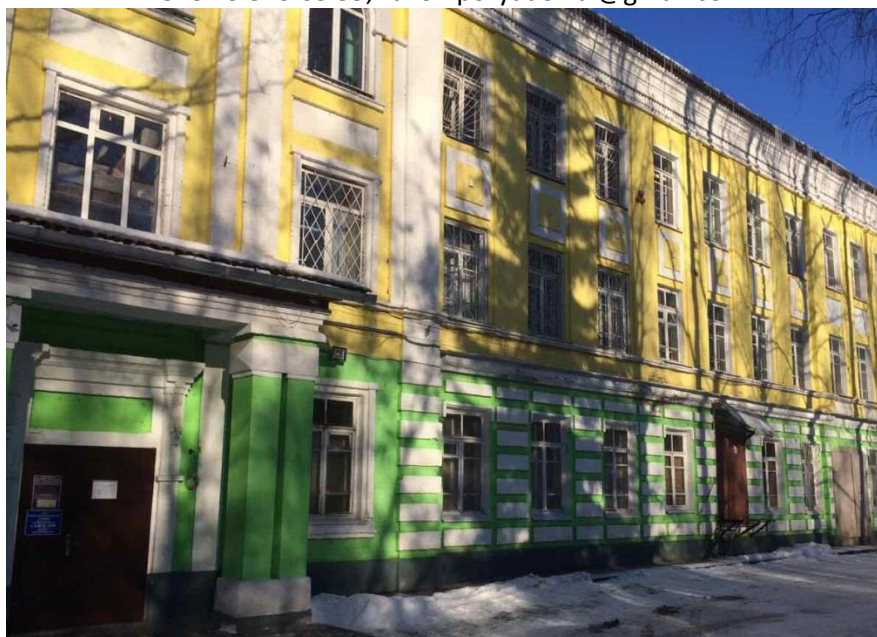

Более подробную информацию можно получить по телефонам, либо по почте:
Александр Викторович Юшковский (по помещениям в г. Витебск)
+375 29 549 03 35, zakoniporyadok.al@gmail.com

г. Полоцк, ул. Юбилейная, 27

		Мастерские/склады	Площадь помещения
1 этаж	Площадь помещения	403	8,90
104а	18,80	403а	14,00
105	93,62	403б	13,00
106	13,20	403в	26,60
108	25,50	403г	22,30
109	18,20	403е	25,40
110	61,70	403ж	12,70
111	54,00	406	22,40
112	34,60	409	22,70
113	35,30	410	25,40
114	204,00	411	8,10
2 этаж	Площадь помещения	411а	14,00
209	11,80	412	22,40
209а	21,00	415а	11,30
210	16,70	415б	26,50
211	18,20		
212	43,90		
213	13,60		
215	25,30		
215а	12,60		
3 этаж	Площадь помещения		
301	59,90		
309	37,90		
314	55,20		
321	9,60		
322	28,00